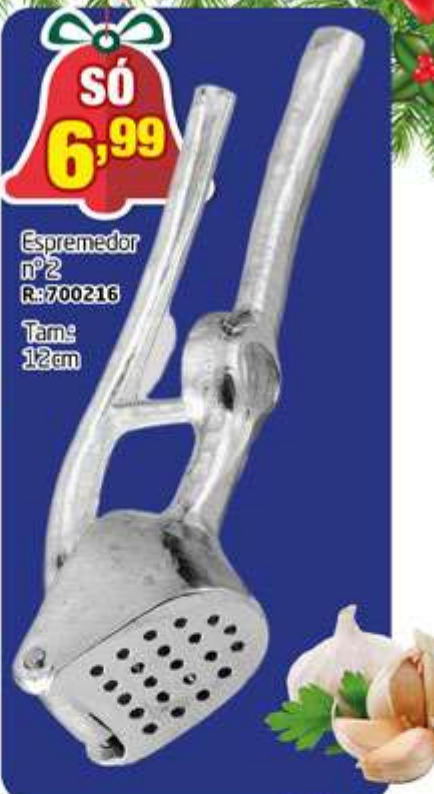

23,99

Tam: 33cm

SÓ
6,99

Espremedor

nº 2

R: 700216

Tam:

12cm