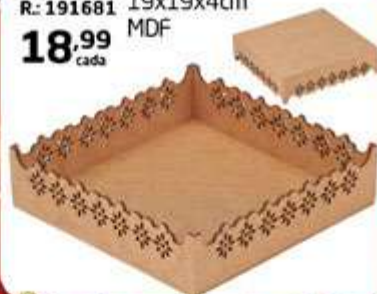

Tábua Coração
p/ Corte
R.: 338618
25,99

Tam.:
17x32cm
madeira

DE: 16,00 POR
15,99

Gaveteiro
R.: 183293
Tam.:
11x16x19cm
MDF

2
Gavetas

Bandeja Tam.:
R.: 191681 19x19x4cm
MDF
18,99
cada

DE: 32,00 POR
31,99

Maleta
R.: 180605
Tam.:
28x18,5x7cm
MDF

DE: 46,00 POR
46,99

Jogo de
Utensílios
em Bambú
R.: 500436
Alt.: 30cm

• 100% Natural
• Não acumula
resíduos

6
PEÇAS

Novo

Porta Melita
R.: 195512
19,99

Tam.:
19x21x3,5
MDF

Para
melita
até 103

Porta Bijuteria Tam.:
R.: 191680 15x20x5cm
MDF
18,99

Banquinhos Decorativos madeira pinus

Redondo
R.: 182718

DE: 20,00 POR
19,99

DE: 15,00 POR
14,99

Quadrado
R.: 182719