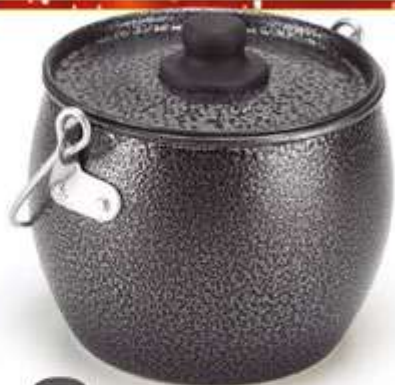

Chaleira
R.: 182129
Cap.: 1L

Caldeirão
Bojudo
R.: 182712
58,99
Cap.:
1.1L